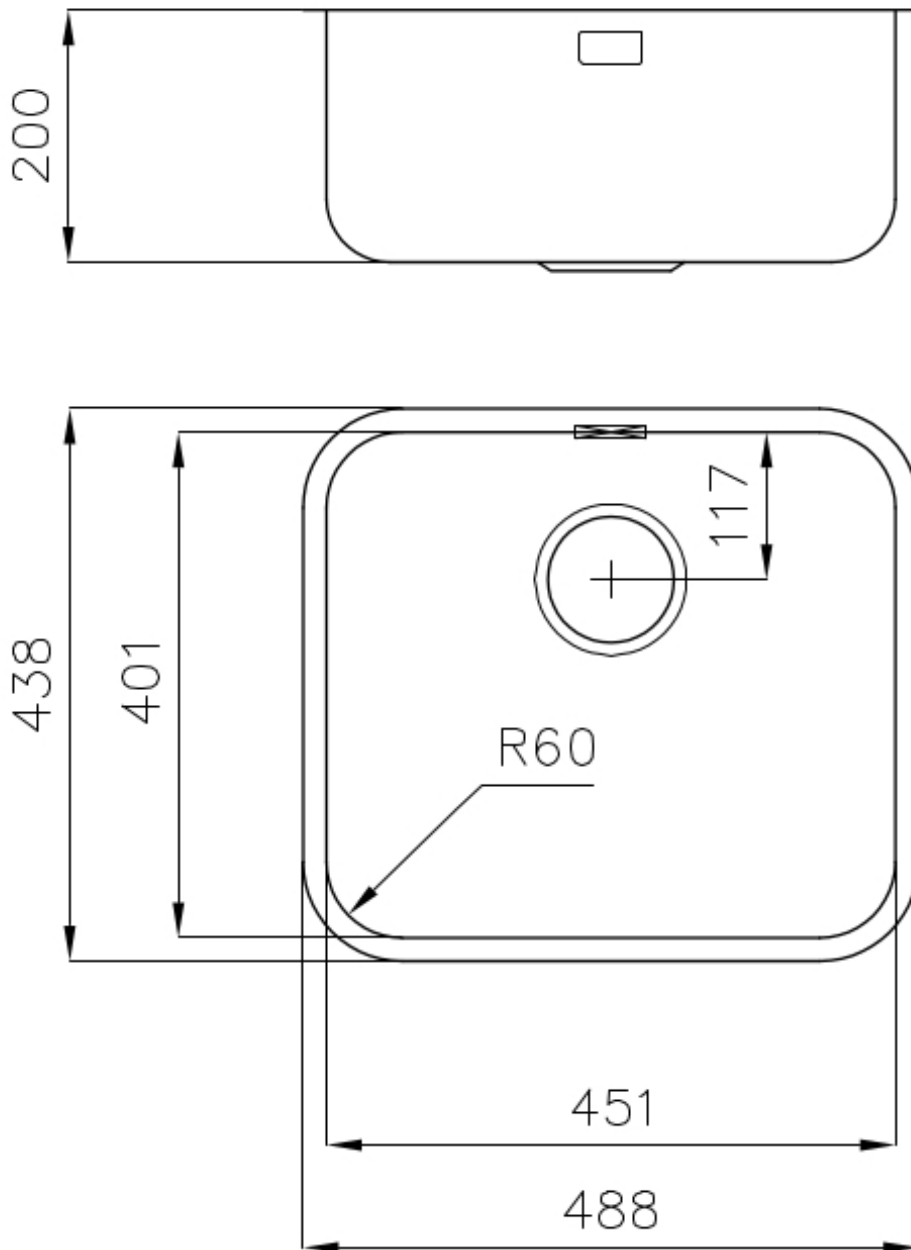

Évier KS

Eviers

Code: 1845 850

CARACTÉRISTIQUES

VIDANGE 3,5" BASKET

La vidange est équipé d'une grande bonde de 3,5", avec un bouchon à panier pratique qui empêche les parties solides de s'écouler dans le drain.

Brossée Foster

Base

60 cm

Dimensions

488x438 mm

Équipement standard

Crochets de fixation, joint, vidange, trop-plein et siphon, Emballage en boîte

Trous mitigeur Pas de trous en standard

Trou d'encastrement Voir fiche technique

Égouttoir Non

Largeur 49 cm

Mesure cuve 451x401mm

Numéro cuves 1 cuve

Vidange Vidange de 3,5

DESSINS TECHNIQUES

Cut out size – Dimensioni per foratura top

ACCESSOIRES OPTIONNELS

Cuvette blanche
8153 100

Planche de découpe en HDPE
8657 001

Planche de découpe en verre
8631 300

Panier à vaisselle inox
8100 201

**Planche de découpe Twin en bois
Iroko avec tamis en acier
inoxydable**
8644 044