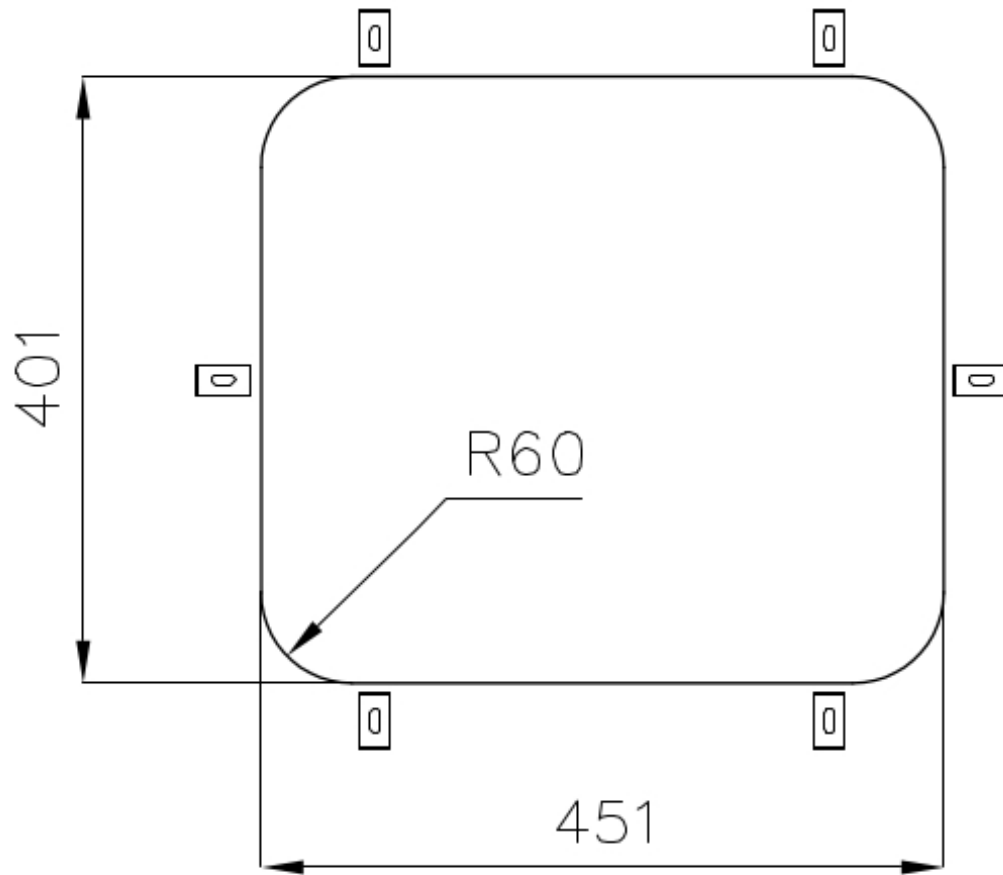

Brossée Foster

Base

60 cm

Dimensions

488x438 mm

Équipement standard

Crochets de fixation, joint, vidange, trop-plein et siphon, Emballage en boîte

Trous mitigeur Pas de trous en standard

Trou d'encastrement Voir fiche technique

Égouttoir Non

Largeur 49 cm

Mesure cuve 451x401mm

Numéro cuves 1 cuve

Vidange Vidange de 3,5

DESSINS TECHNIQUES

Cut out size – Dimensioni per foratura top

ACCESSOIRES OPTIONNELS

Cuvette blanche
8153 100

Planche de découpe en HDPE
8657 001

Planche de découpe en verre
8631 300

Panier à vaisselle inox
8100 201

**Planche de découpe Twin en bois
Iroko avec tamis en acier
inoxydable**
8644 044